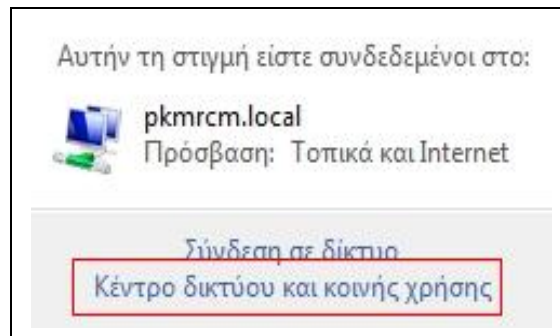

- Στο επόμενο παράθυρο πατάμε στην επιλογή **Προβολή κατάστασης**