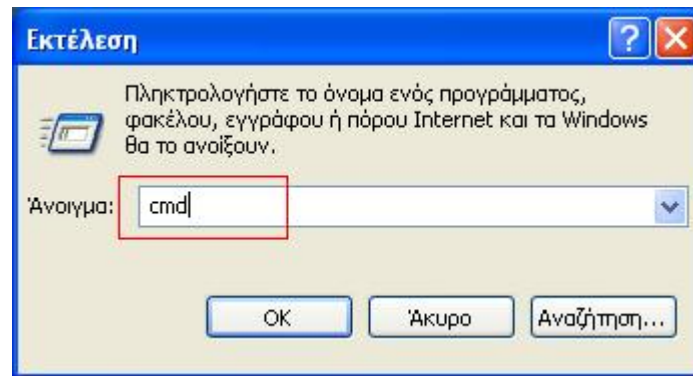

- Στο παράθυρο που εμφανίζεται πληκτρολογούμε **cmd** και πατάμε το πλήκτρο **OK**.

- Στην οθόνη που εμφανίζεται γράφουμε την λέξη **ipconfig** και πατάμε **Enter**.

- Η IP διεύθυνση του Η/Υ μας εμφανίζεται εκεί που γράφει **Διεύθυνση IP**