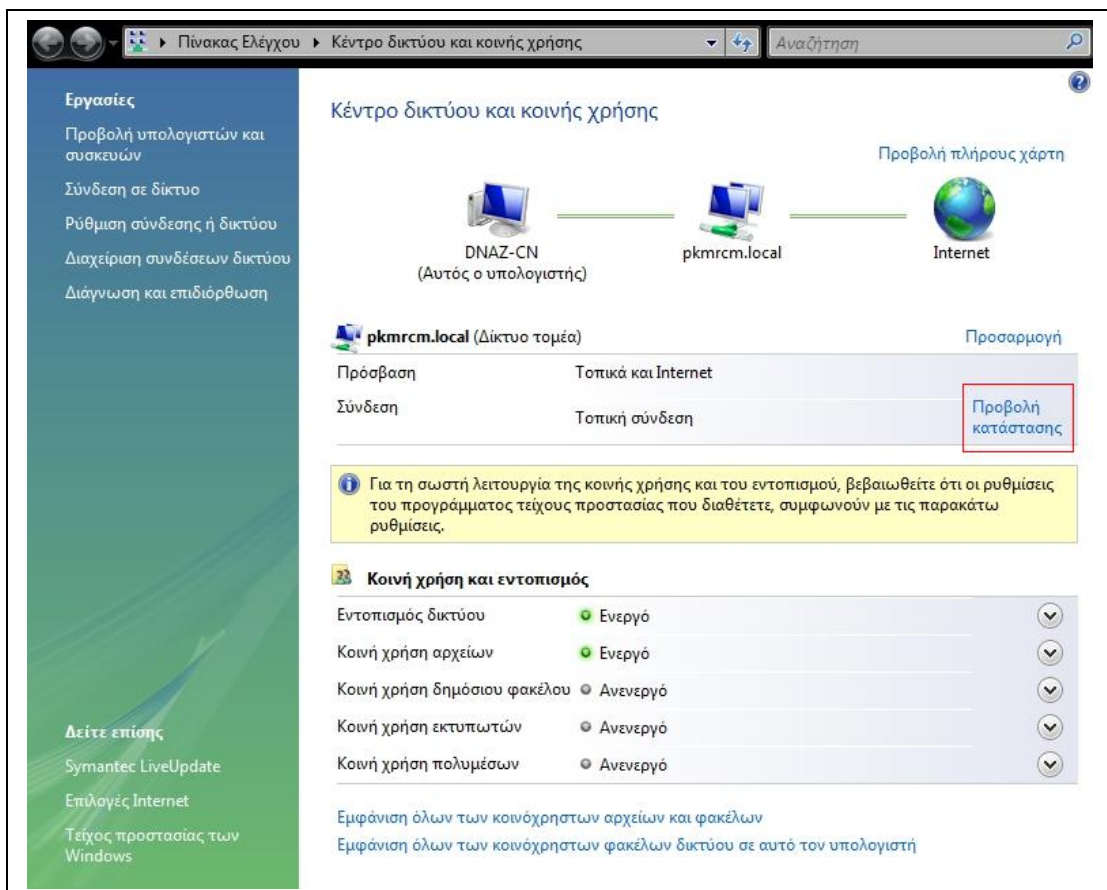

Για να βρούμε την IP διεύθυνση ενός Η/Υ, με εγκατεστημένο λειτουργικό σύστημα **Windows VISTA** ακολουθούμε τα εξής βήματα :

- Κάνουμε διπλό κλικ στο εικονίδιο που εμφανίζεται στο κάτω δεξιά μέρος της οθόνης και που σημαίνει ότι διαθέτουμε σύνδεση στο **Internet**.

- Στο παράθυρο που εμφανίζεται επιλέγουμε **Κέντρο δικτύου και κοινής χρήσης**

- Στο επόμενο παράθυρο πατάμε στην επιλογή **Προβολή κατάστασης**

- Στο παράθυρο που εμφανίζεται πατάμε το πλήκτρο **Λεπτομέρειες**