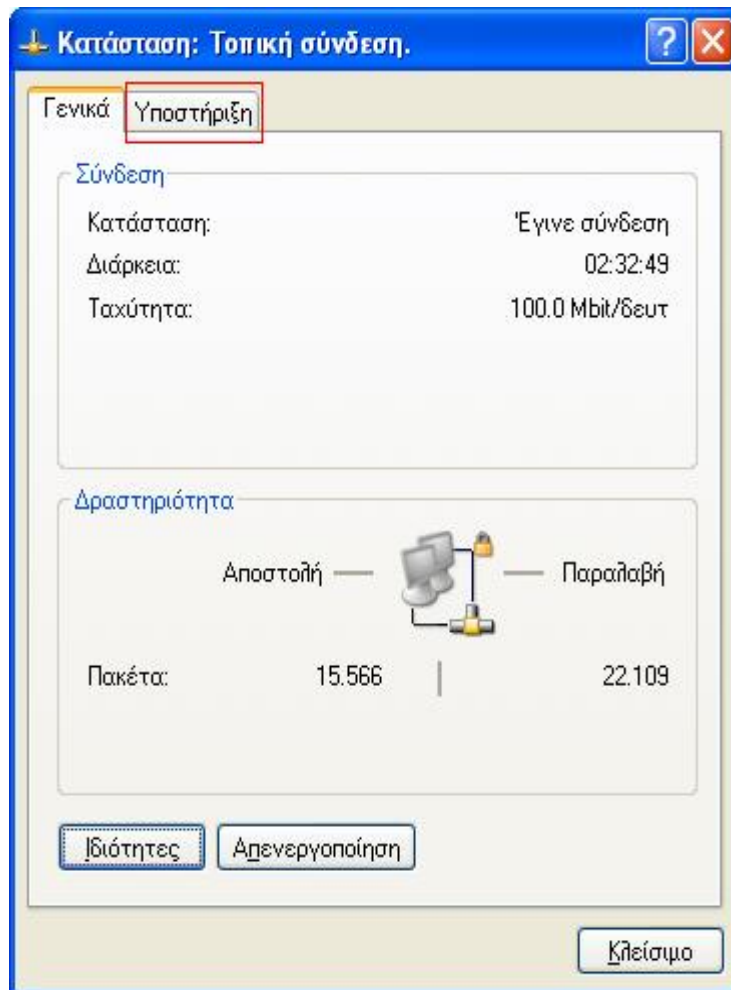

Ρύθμιση παραμέτρων IP των Windows

Προσαρμογές Ethernet Τοπική σύνδεση:

    Επίσημα DNS συγκεκρ. σύνδεσης . . :
    Διεύθυνση IP. . . . . : 10.64.3.14
    Μάσκα υποδικτύου. . . . . : 255.255.254.0
    Προεπιλεγμένη πύλη. . . . . : 10.64.2.1

C:\Documents and Settings\vapath>
```

II. ΕΥΡΕΣΗ ΤΗΣ IP ΔΙΕΥΘΥΝΣΗΣ ΕΝΟΣ Η/Υ ΜΕ ΛΕΙΤΟΥΡΓΙΚΟ ΣΥΣΤΗΜΑ WINDOWS XP

Για να βρούμε την IP διεύθυνση ενός Η/Υ, με εγκατεστημένο λειτουργικό σύστημα **Windows XP** ακολουθούμε τα εξής βήματα :

- Κάνουμε διπλό κλικ στο εικονίδιο που εμφανίζεται στο κάτω δεξιά μέρος της οθόνης και που σημαίνει ότι διαθέτουμε σύνδεση στο **Internet**.

- Στο παράθυρο που εμφανίζεται ανοίγουμε την καρτέλα **Υποστήριξη**.