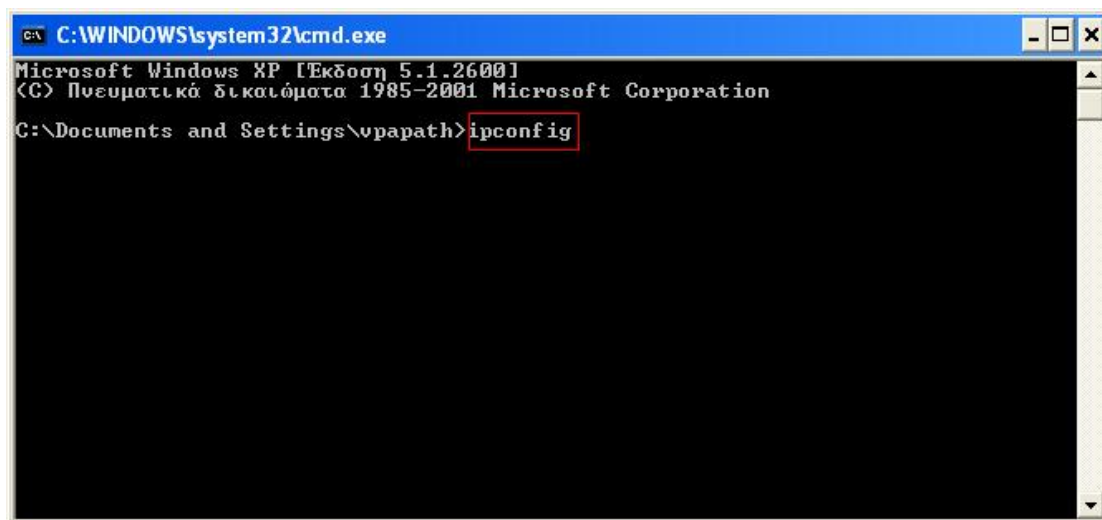

- Στο παράθυρο που εμφανίζεται πληκτρολογούμε **cmd** και πατάμε το πλήκτρο **OK**.

- Στην οθόνη που εμφανίζεται γράφουμε την λέξη **ipconfig** και πατάμε **Enter**.

- Η IP διεύθυνση του Η/Υ μας εμφανίζεται εκεί που γράφει **Διεύθυνση IP**