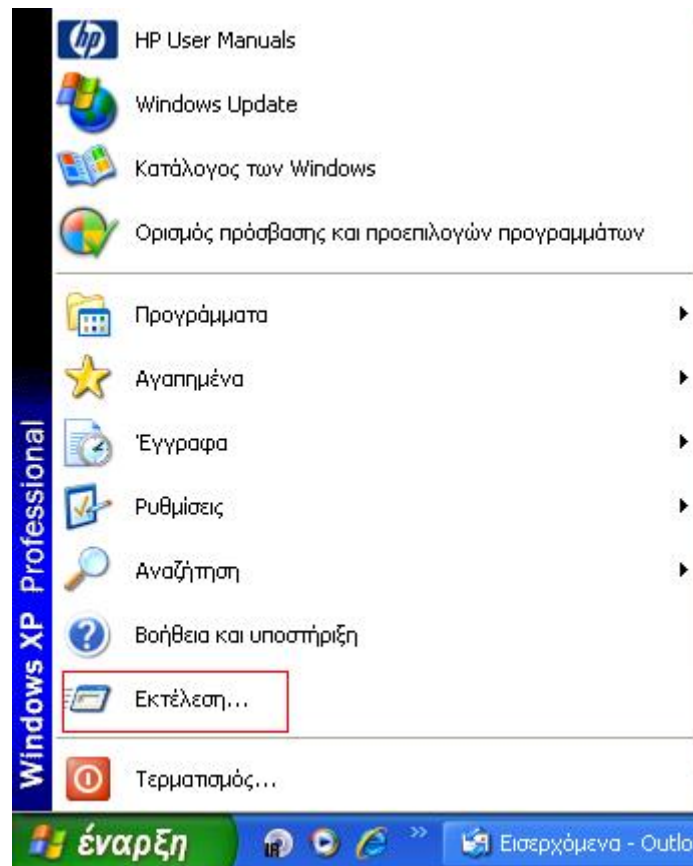

Ι. ΕΥΡΕΣΗ ΤΗΣ IP ΔΙΕΥΘΥΝΣΗΣ ΕΝΟΣ Η/Υ (Γενικά)

Για να βρούμε την IP διεύθυνση ενός Η/Υ ακολουθούμε τα εξής βήματα :

- Πατάμε το κουμπί **Έναρξη** από την επιφάνεια εργασίας (κάτω αριστερά στην οθόνη).

- Στην συνέχεια πατάμε **Εκτέλεση...**