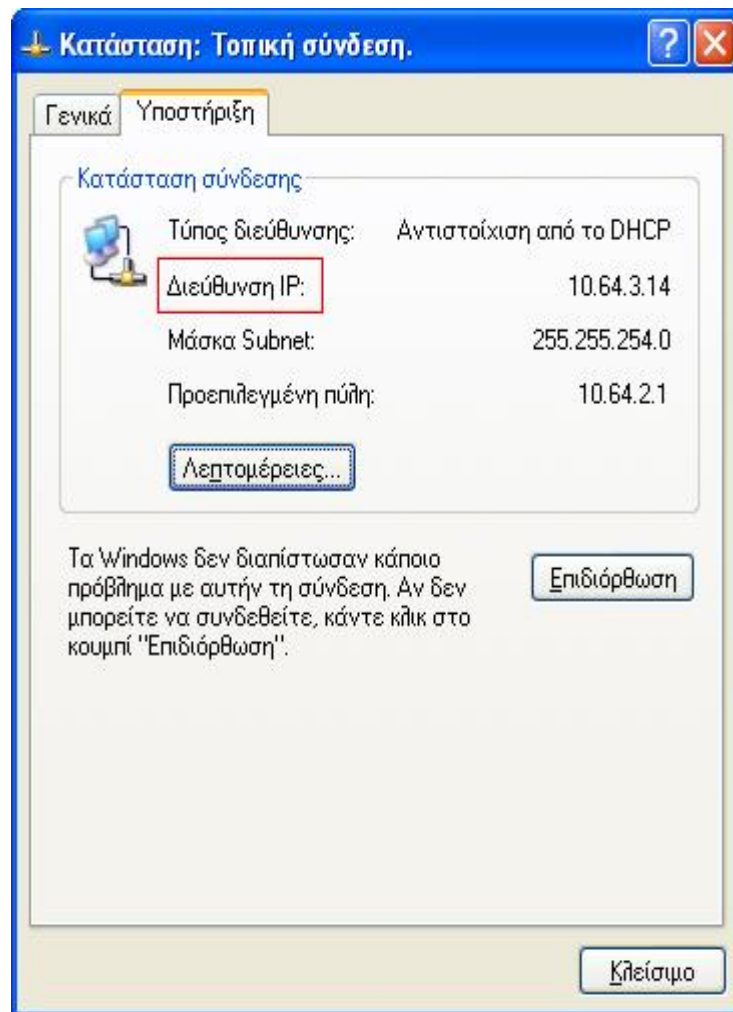

III. ΕΥΡΕΣΗ ΤΗΣ IP ΔΙΕΥΘΥΝΣΗΣ ΕΝΟΣ Η/Υ ΜΕ ΛΕΙΤΟΥΡΓΙΚΟ ΣΥΣΤΗΜΑ WINDOWS VISTA