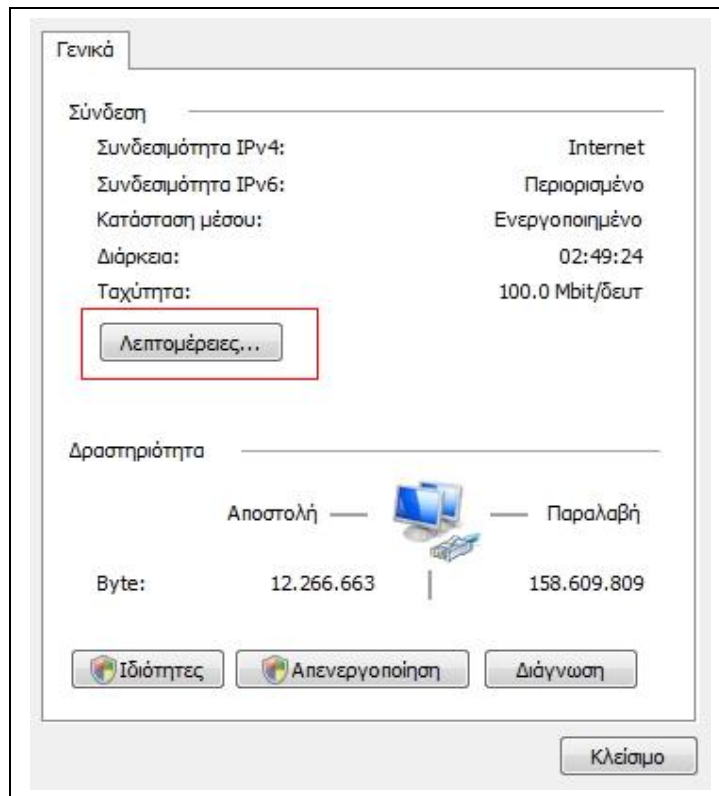

- Η IP διεύθυνση του Η/Υ μας εμφανίζεται εκεί που γράφει **Διεύθυνση IP** (στην συγκεκριμένη περίπτωση είναι η **10.64.3.14**)

III. ΕΥΡΕΣΗ ΤΗΣ IP ΔΙΕΥΘΥΝΣΗΣ ΕΝΟΣ Η/Υ ΜΕ ΛΕΙΤΟΥΡΓΙΚΟ ΣΥΣΤΗΜΑ WINDOWS VISTA

Για να βρούμε την IP διεύθυνση ενός Η/Υ, με εγκατεστημένο λειτουργικό σύστημα **Windows VISTA** ακολουθούμε τα εξής βήματα :

- Κάνουμε διπλό κλικ στο εικονίδιο που εμφανίζεται στο κάτω δεξιά μέρος της οθόνης και που σημαίνει ότι διαθέτουμε σύνδεση στο **Internet**.

- Στο παράθυρο που εμφανίζεται επιλέγουμε **Κέντρο δικτύου και κοινής χρήσης**

- Στο επόμενο παράθυρο πατάμε στην επιλογή **Προβολή κατάστασης**

- Στο παράθυρο που εμφανίζεται πατάμε το πλήκτρο **Λεπτομέρειες**